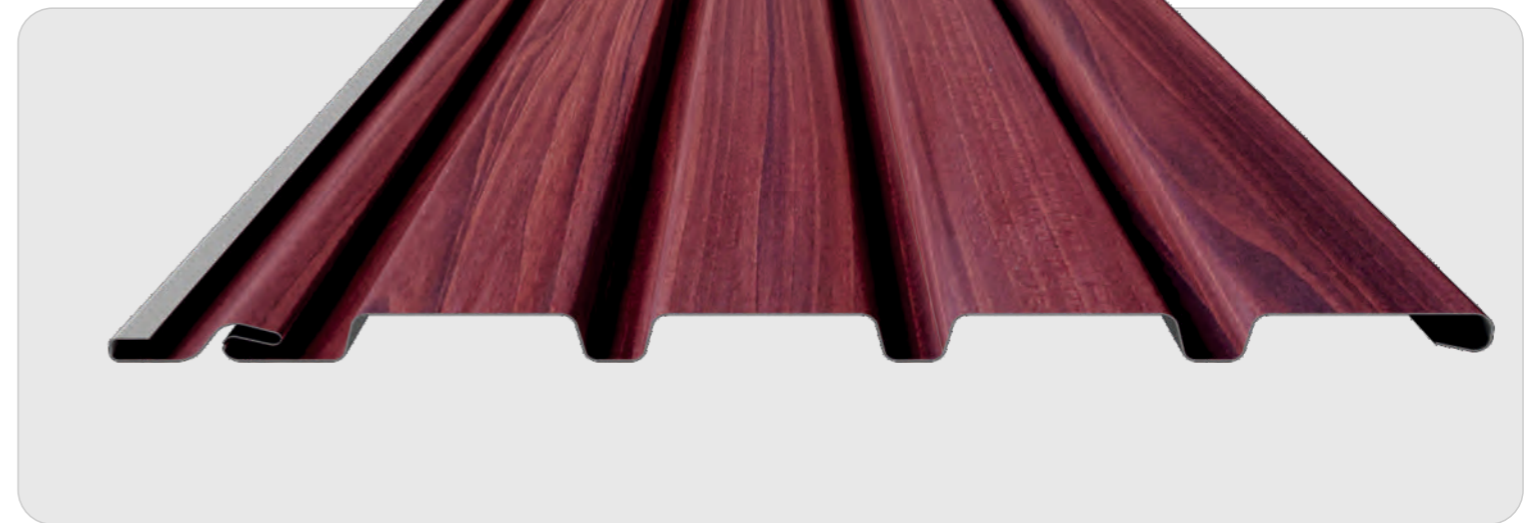

[Back To Index >>](#)

Length x Height :
3050 x 287mm

Visible Length :
250mm

SAGA[®]
I N N O V A T I O N

PRODUCT NAME: **BEIGE WOOD**

[Back To Index >>](#)

Length x Height :
3050 x 287mm

Visible Length :
250mm